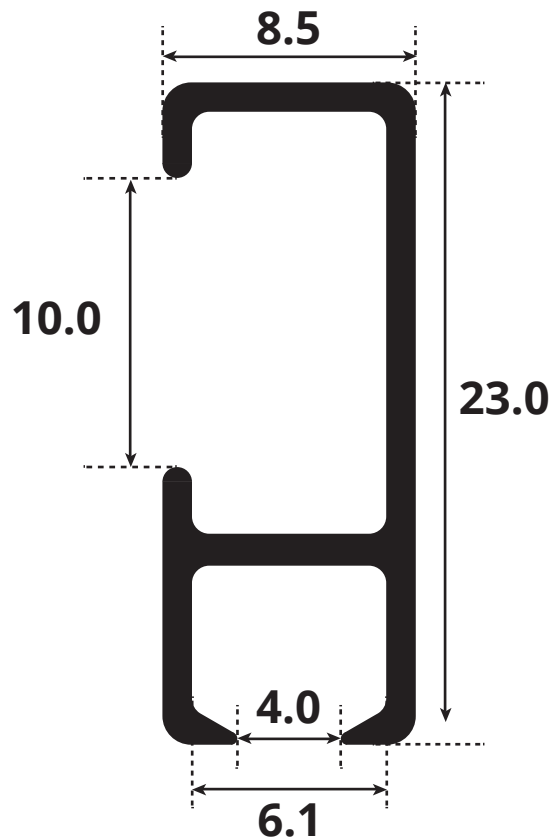

KT6000 (Kiskotalo Oy)

Käsikäyttöinen verhokisko

Tuotekuvaus:

- Monikäyttöinen kisko kevyille ja keskiraskaille verhoille.
- Kiskoprofiilin materiaali on alumiinia.
- Kiskon etupinta on tasainen ja sileä.
- Kiskon pituutta voidaan jatkaa jatkokappaleilla halutun mittaiseksi.
- Asennus seinä- tai kattopintaan.
- Useita kannakevaihtoehtoja, joista useimmat jäävät profiilin taakse piiloon.
- Wave-verhoripustus mahdollinen (nyöriliu'ut).

Kiskoprofiili ja mitat:

KT6000V	valkoinen RAL 9016
KT6000H	harmaa RAL 9006
KT6000M	musta RAL 9005

Tarvikkeet:

Liu'ut

KT4050	Rainaliuku valkoinen nylon	WAVE_P60	Nyöriliuku 60 mm musta
KT4050M	Rainaliuku musta nylon	KT4042	Nyöriliuku 80 mm valkoinen
KT4041	Nyöriliuku 60 mm valkoinen	WAVE_P80	Nyöriliuku 80 mm musta

Kannattimet

KT2021	Kattokannatin valkoinen vipulukituksella	KT6041	Päätykannatin valkoinen
KT2021M	Kattokannatin musta vipulukituksella	KT4080	Nepparikannatin valkoinen (kiskon takapinta on seinää vasten)
KT2023	Seinäkannatin 3 cm valkoinen	KT5085	Kulmarauta 5 cm valkoinen
KT2026	Seinäkannatin 6 cm valkoinen	KT5810	Kulmarauta 10 cm valkoinen
KT2026H	Seinäkannatin 6 cm harmaa	KT5815	Kulmarauta 15 cm valkoinen
KT2026M	Seinäkannatin 6 cm musta	KT5820	Kulmarauta 20 cm valkoinen
KT2028	Seinäkannatin 8 cm valkoinen	KT5825	Kulmarauta 25 cm valkoinen
KT2028M	Seinäkannatin 8 cm musta		

Jatkokappale

KT6060	Jatkokappale metallia