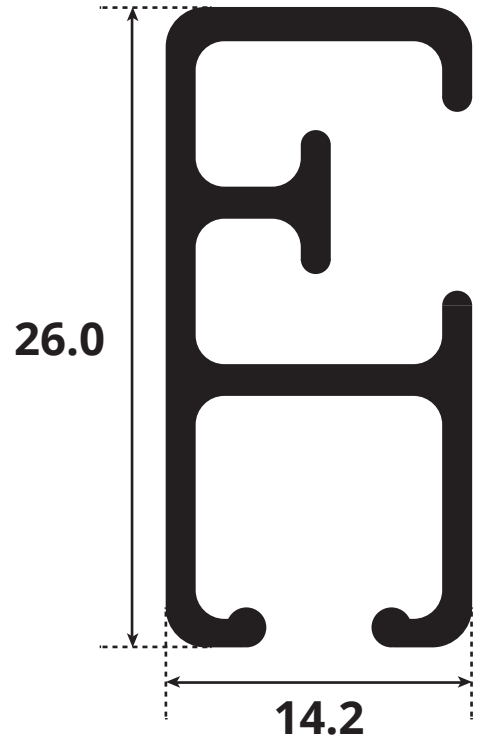

KT2500 (Kiskotalo Oy)

Käsitönteinen verhokisko

Tuotekuvaus:

- Monikäyttöinen kisko keskiraskaille ja raskaille verhoille.
- Kiskoprofiilin materiaali on alumiinia.
- Kiskon etupinta on tasainen ja sileä.
- Kiskon pituutta voidaan jatkaa jatkokappaleilla halutun mittaiseksi.
- Asennus seinä- tai kattopintaan.
- Useita kannakevaihtoehtoja, joista useimmat jäävät profiilin taakse piiloon.
- Wave-verhoripustus mahdollinen (nyöriliu'ut).

Kiskoprofiili ja mitat:

KT2500V	valkoinen RAL 9016
KT2500A	anodisoitu alumiini

Tarvikkeet:

Liu'ut

KT5739	Rainaliuku valkoinen muovi	KT5730	Nyöriliuku 60 mm valkoinen
LIU_I10	Rainaliuku musta muovi	WAVE_I60	Nyöriliuku 60 mm musta
KT5738	Rainaliuku valkoinen nylon	KT5735	Nyöriliuku 80 mm valkoinen
KT6025	Rullaliuku valkoinen	WAVE_I80	Nyöriliuku 80 mm musta

Kannattimet

KT2021	Kattokannake valkoinen vipulukituksella	KT5085	Kulmarauta 5 cm
KT2023	Seinäkannatin 3 cm valkoinen	KT5810	Kulmarauta 10 cm
KT2026	Seinäkannatin 6 cm valkoinen	KT5815	Kulmarauta 15 cm
KT2028	Seinäkannatin 8 cm valkoinen	KT5820	Kulmarauta 20 cm
KT6041	Päätykannatin valkoinen	KT5825	Kulmarauta 25 cm
KT4080	Nepparikannatin valkoinen (kiskon takapinta on seinää vasten)		

Jatkokappale

KT6060	Jatkokappale metallia